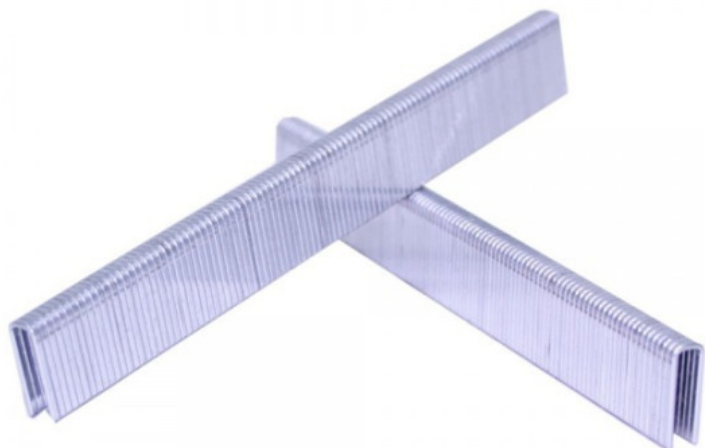

Kod produktu: E-25-11

## Zszywka Prebena typ E-25 stolarska 1op.-11.000szt.

**68,79 zł**

~~62,14 zł~~

### Zszywki ocynkowane typ E - stolarska długość 25mm

Szerokość grzbietu 5,7mm.

W opakowaniu 11.000 sztuk.