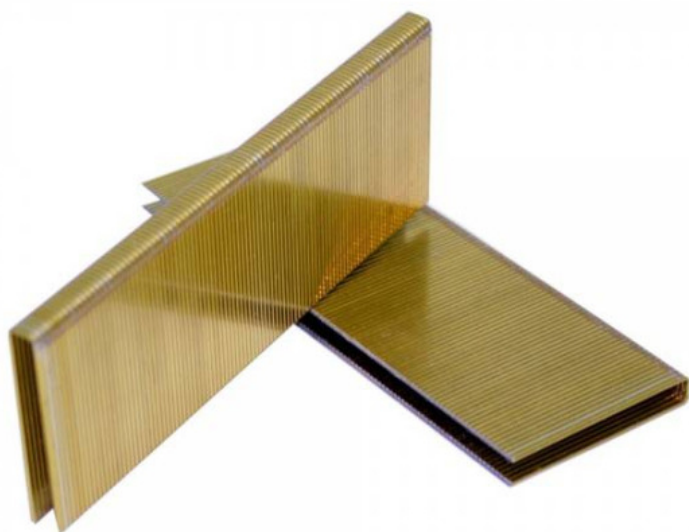

Kod produktu: ES-40-2,6

Zszywka Prebena typ ES-40 stolarska 1op.-2.600szt.

29,07 zł

~~26,26 zł~~

pneumatico[®]

Zszywka typ ES-40 stolarska 1op.-2.600szt.

Zszywka stolarska do zszywaczy pneumatycznych., przeznaczona do produkcji programów ogrodowych, przybijania folii, zbijania ram, skrzyń, przybijania desek czy też listew.

Dane techniczne:

- długość zszywki: 40 mm
- szerokość grzbietu: 6 mm
- wymiar drutu: 1,00 x 1,25 mm

Ilość sztuk w opakowaniu: 2.600 szt.

Dostępne długości zszywek:

- 15, 18, 21, 25, 30, 35, 40 mm

Typ zszywki Producent ES Prebena