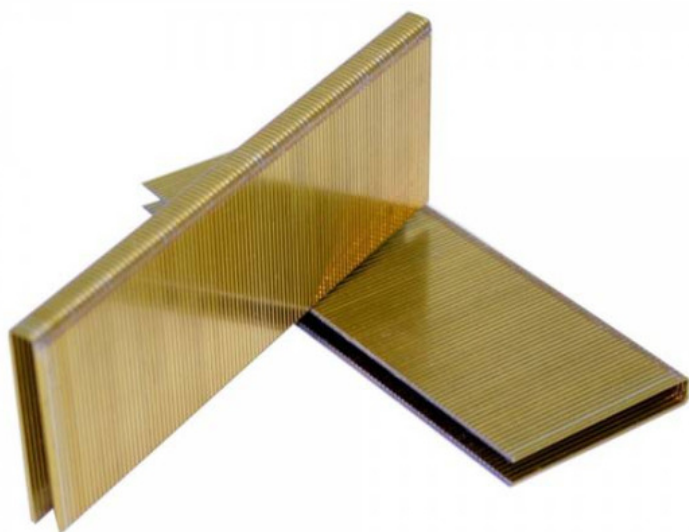

Kod produktu: ES-30-5,2

Zszywka Prebena typ ES-30 stolarska 1op.-5.200szt.

40,94 zł

~~45,49 zł~~

Zszywka typ ES-30 stolarska 1op.-5.200szt.

Zszywka stolarska do zszywaczy pneumatycznych., przeznaczona do produkcji programów ogrodowych, przybijania folii, zbijania ram, skrzyń, przybijania desek czy też listew.

Dane techniczne:

- długość zszywki: 30 mm
- szerokość grzbietu: 6 mm
- wymiar drutu: 1,00 x 1,25 mm

Ilość sztuk w opakowaniu: 5.200 szt.

Dostępne długości zszywek:

- 15, 18, 21, 25, 30, 35, 40 mm

Typ zszywki Producent ES Prebena