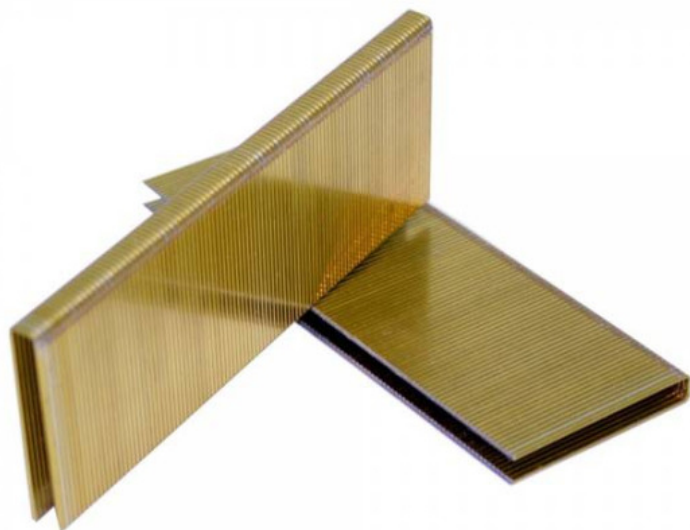

Kod produktu: ES-30-5,2

Zszywka Prebena typ ES-30 stolarska 1op.-5.200szt.

40,94 zł

~~36,98 zł~~

Zszywka typ ES-30 stolarska 1op.-5.200szt.

Zszywka stolarska do zszywaczy pneumatycznych., przeznaczona do produkcji programów ogrodowych, przybijania folii, zbijania ram, skrzyń, przybijania desek czy też listew.

Dane techniczne:

- długość zszywki: 30 mm
- szerokość grzbietu: 6 mm
- wymiar drutu: 1,00 x 1,25 mm

Ilość sztuk w opakowaniu: 5.200 szt.

Dostępne długości zszywek:

- 15, 18, 21, 25, 30, 35, 40 mm

Typ zszywki Producent ES Prebena