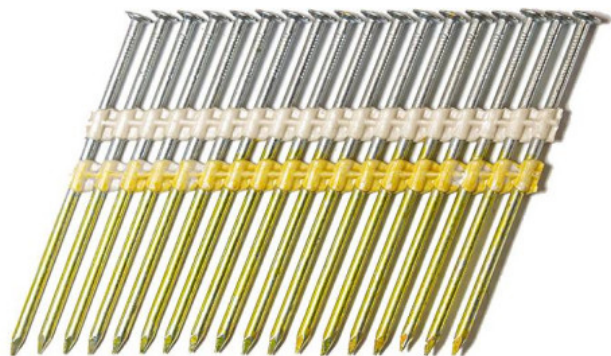

Kod produktu: RK2870BKRI-3,0H

**Gwoździe łączone
plastikiem PREBENA RK
2.8/70 BK RI 1op.-
3.000szt.
RK2870BKRI-3,0H**

131,44 zł

~~154,64 zł~~

pneumatico

Gwoździe łączone szeregowo plastikiem typ RK 2.8/70 BK RI

Gwoździe łączone szeregowo najczęściej używane w budownictwie.

Gwoździe RK 2.8/70 BK RI - czarne pierścieniowe

- grubość: 2.8 mm
- długość: 70 mm
- 1 op.: 3.000 szt.

Przy zamówieniach od 5 kartonów negocjacja ceny

Oznaczenie:

- **BK** - czarne
- **NK** - ocynk
- **RI** - pierścieniowe

**W ofercie gwoździe czarne, ocynkowane, gładkie i pierścieniowe.
Szeroka dostępność wymiarów.**