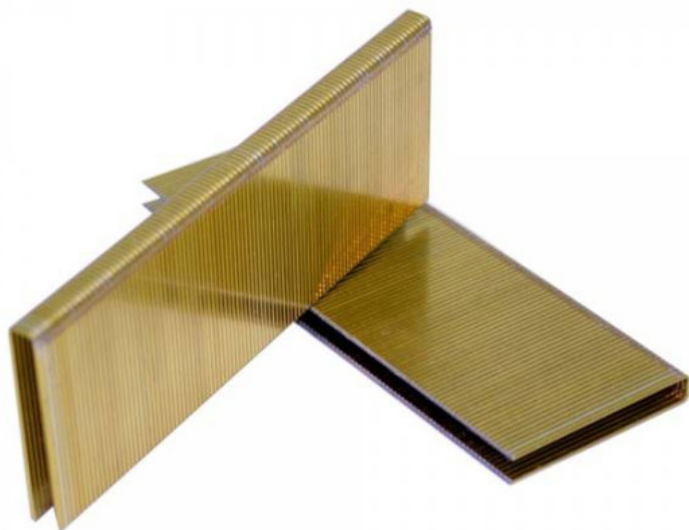

Kod produktu: ES-15-7,80

Zszywka Prebena typ ES-15 stolarska 1op.-7.800szt.

38,61 zł

~~34,88 zł~~

pneumatico

Zszywka typ ES-15 stolarska 1op.-7.800szt.

Zszywka stolarska do zszywaczy pneumatycznych., przeznaczona do produkcji programów ogrodowych, przybijania folii, zbijania ram, skrzyń, przybijania desek czy też listew.

Pasują do zszywaczy: PARKSIDE PET 25 C3 (sieciowy), PARKSIDE PAT 20-Li A1 (akumulatorowy).

Dane techniczne:

- długość zszywki: 15 mm
- szerokość grzbietu: 6 mm
- wymiar drutu: 1,00 x 1,25 mm

Ilość sztuk w opakowaniu: 7.800 szt.

Dostępne długości zszywek:

- 15, 18, 21, 25, 30, 35, 40 mm

Typ zszywki Producent ES Prebena

WYSOKIE RABATY CENOWE PRZY ZAMÓWIENIACH HURTOWYCH !!!

WAŻNE:

Powyższy towar nie podlega darmowej dostawie zgodnie z regulaminem strony www.sklep-pneumatyczny.pl