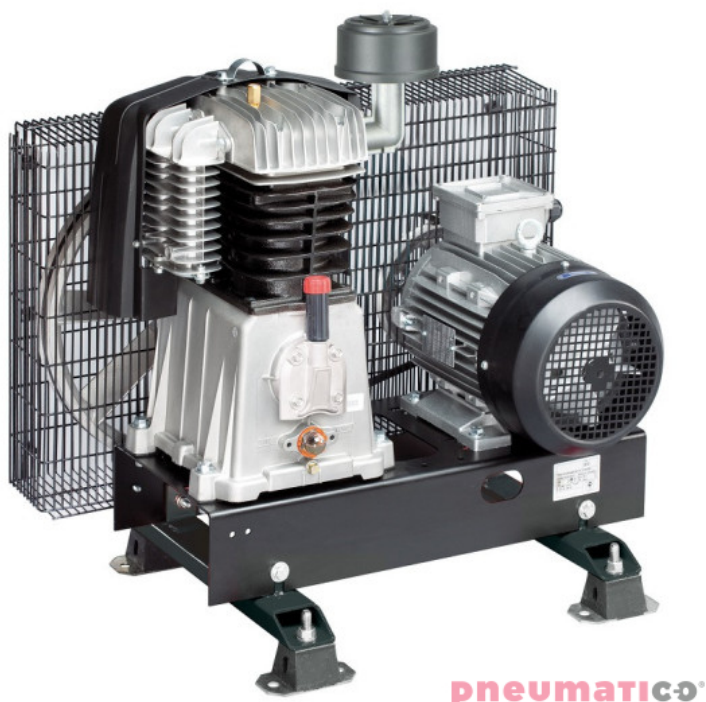

Kod produktu: 8211230NUA

Baza sprężarkowa NUAIR NB7 8211230NUA

6 380,00 zł

Baza sprężarkowa NUAIR NB7 8211230NUA

Baza sprężarkowa obejmuje jednostkę silnikową, pasek, osłonę paska, koło pasowe i płyty podstawy. Są to wstępnie zmontowane płyty bazowe dostępne w celu wykonywania specjalnych zastosowań lub tworzenia modułowych pomieszczeń sprężonego powietrza.

Wyłącznik ciśnieniowy - presostat, ZAWÓR ZWROTNY, kolektor pompy dostarczany osobno, możliwy do dokupienia.

Dane techniczne:

- cylindry/stopnie sprężania: 2/2
- obroty: 1045 obr/min
- wydajność na ssaniu / teoretyczna: 705 l/min
- wydajność na wydmuchu/efektywna: 494 l/min
- pompa: NB7

- ciśnienie: 14 bar
- moc: 5,5 kW
- napięcie: 400 V
- waga: 87 kg
- wymiary: 860x600x790 mm
- model wysokociśnieniowy

3 lata gwarancji