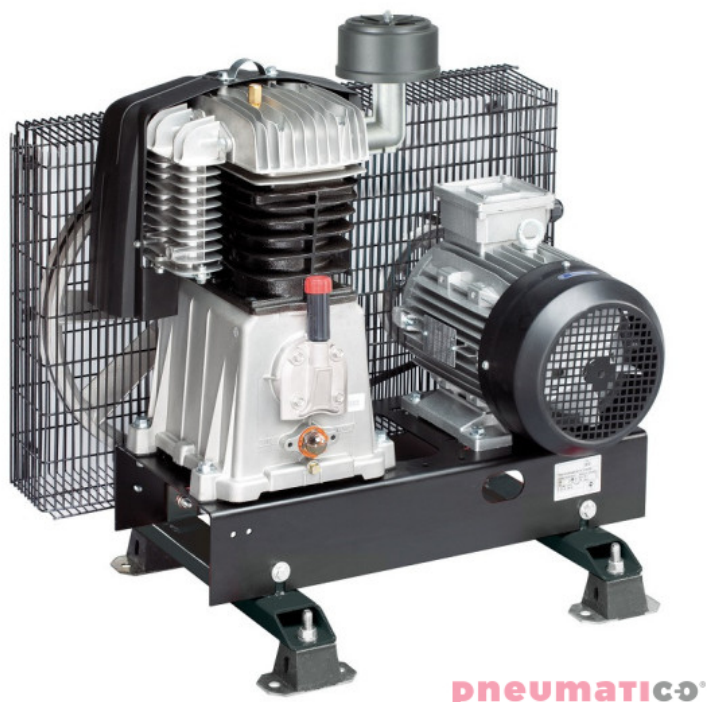

Kod produktu: 8211120NUA

### Baza sprężarkowa NUAIR NB7 8211120NUA

Baza sprężarkowa obejmuje jednostkę silnikową, pasek, osłonę paska, koło pasowe i płyty podstawy. Są to wstępnie zmontowane płyty bazowe dostępne w celu wykonywania specjalnych zastosowań lub tworzenia modułowych pomieszczeń sprężonego powietrza.

**Wyłącznik ciśnieniowy - presostat, ZAWÓR ZWROTNY, kolektor pompy dostarczany osobno, możliwy do dokupienia.**

### Dane techniczne:

- cylindry/stopnie sprężania: 2/2
- obroty: 1250 obr/min
- wydajność na ssaniu / teoretyczna: 860 l/min
- wydajność na wydmuchu/efektywna: 602 l/min
- pompa: NB7

- ciśnienie: 11 bar
- moc: 5,5 kW
- napięcie: 400 V
- waga: 87 kg
- wymiary: 860x600x790 mm