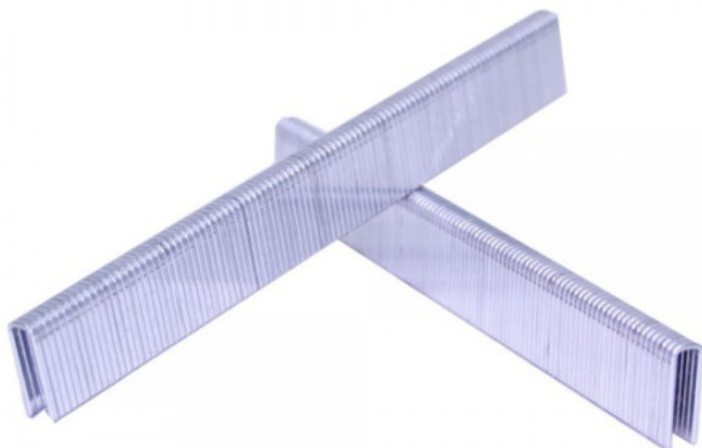

Kod produktu: E-25-11,20

Zszywka Prebena typ E-25 stolarska 1op.-11.200szt.

70,05 zł

~~63,28 zł~~

Zszywki ocynkowane typ E - stolarska długość 25mm

Szerokość grzbietu 5,7mm.

W opakowaniu 11.200 sztuk.

Dostępne długości zszywek:

- 16mm, 21mm, 25mm, 35mm, 40mm

Pasują do zszywacza: PARKSIDE PDT 40 E4 (pneumatyczny).

Typ zszywki Producent E Prebena 90 BEA

L

JK32-781

Senco

Kilhberg

WYSOKIE RABATY CENOWE PRZY ZAMÓWIENIACH HURTOWYCH !!!