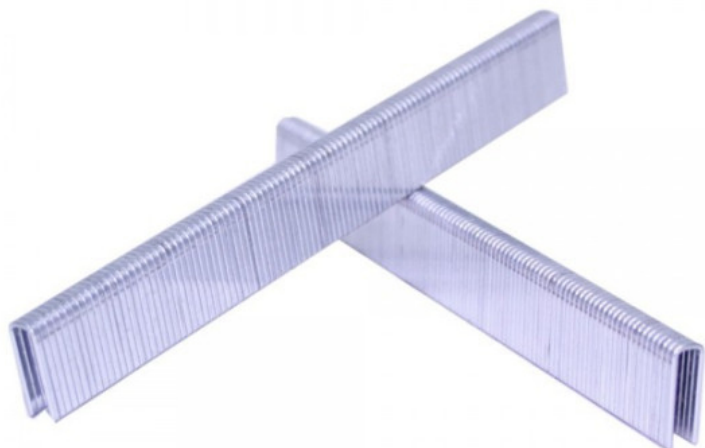

Kod produktu: E-35-7,90

Zszywka Prebena typ E-35 stolarska 1op.-7.900szt.

67,34 zł

~~60,83 zł~~

pneumatico

Zszywki ocynkowane typ E - stolarska długość 35mm

Szerokość grzbietu 5,7 mm.

W opakowaniu 7.900 sztuk.

Dostępne długości zszywek:

- 16 mm, 21 mm, 25 mm, 30 mm, 35 mm, 40 mm

Pasują do zszywacza: PARKSIDE PDT 40 E4 (pneumatyczny).

Typ zszywki Producent E Prebena 90 BEA L Senco

WYSOKIE RABATY CENOWE PRZY ZAMÓWIENIACH HURTOWYCH !!!