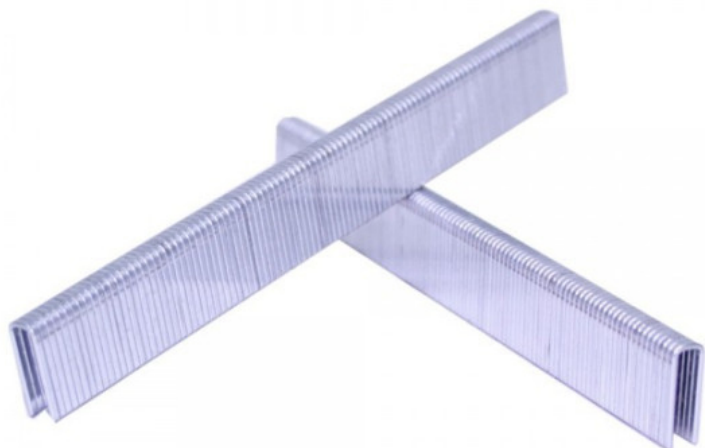

Kod produktu: E-35-7,90

Zszywka Prebena typ E-35 stolarska 1op.-7.900szt.

67,34 zł

~~60,83 zł~~

pneumatico[®]

Zszywki ocynkowane typ E - stolarska długość 35mm

Szerokość grzbietu 5,7 mm.

W opakowaniu 7.900 sztuk.

Dostępne długości zszywek:

- 16 mm, 21 mm, 25 mm, 30 mm, 35 mm, 40 mm

Pasują do zszywacza: PARKSIDE PDT 40 E4 (pneumatyczny).

Typ zszywki Producent E Prebena 90 BEA L Senco

WYSOKIE RABATY CENOWE PRZY ZAMÓWIENIACH HURTOWYCH !!!