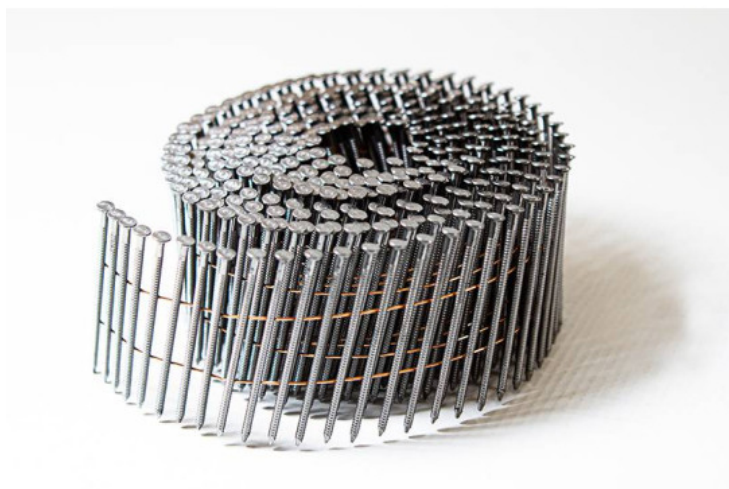

Kod produktu: F250SP55Q

Gwoździe łączone drutem w zwojach typ FAC 2.5/55 BK SCH 1op.- 9.900szt.

245,00 zł

231,61 zł

pneumatico

Gwoździe łączone drutem w zwojach typ FAC 2.5/55 BK SCH 1op.- 9.900szt.

Gwoździe przeznaczone do gwoździarek bębnowych. Najbardziej popularne gwoździe w przemyśle drzewnym. Ilość gwoździ w jednym zwoju od 200 - 300 szt.

Gwoździe FAC 2.5/55 BK SCH - skrętne

- grubość: 2.5 mm
- długość: 55 mm
- 1 op.: 9.900 szt.

Przy zamówieniach paletowych duże rabaty cenowe!

Oznaczenie:

- **BK** - czarne
- **NK** - ocynk
- **RI** - pierścieniowe

**W ofercie gwoździe czarne, ocynkowane, gładkie i pierścieniowe.
Szeroka dostępność wymiarów.**

WAŻNE:

Powyższy towar nie podlega darmowej dostawie zgodnie z regulaminem strony www.sklep-pneumatyczny.pl