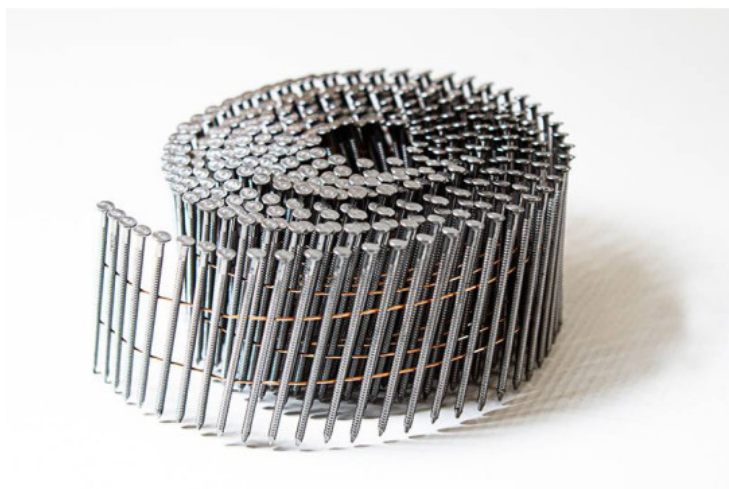

Kod produktu: F280SP90Q

**Gwoździe łączone drutem  
w zwojach typ FAC 2.8/90  
BK SCH 1op.- 6.000szt.  
F280SP90Q**

**259,45 zł**

**301,68 zł**

**pneumatico**

**Gwoździe łączone drutem w zwojach typ FAC 2.8/90 BK SCH 1op.- 6.000szt.**

Gwoździe przeznaczone do gwoździarek bębnowych. Najbardziej popularne gwoździe w przemyśle drzewnym. Ilość gwoździ w jednym zwoju od 200 - 300 szt.

Gwoździe FAC 2.8/90 BK SCH - skrętne

- grubość: 2.8 mm
- długość: 90 mm
- 1 op.: 6.000 szt.

**Przy zamówieniach paletowych duże rabaty cenowe!**

**Oznaczenie:**

- **BK** - czarne
- **NK** - ocynk
- **RI** - pierścieniowe

**W ofercie gwoździe czarne, ocynkowane, gładkie i pierścieniowe.**

**Szeroka dostępność wymiarów.**