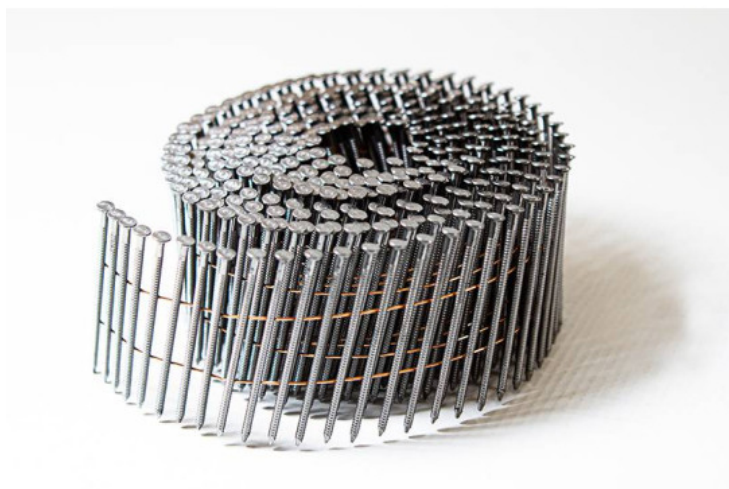

Kod produktu: F280SP90Q

Gwoździe łączone drutem w zwojach typ FAC 2.8/90 BK SCH 1op.- 6.000szt.

259,45 zł

245,27 zł

pneumatico

Gwoździe łączone drutem w zwojach typ FAC 2.8/90 BK SCH 1op.- 6.000szt.

Gwoździe przeznaczone do gwoździarek bębnowych. Najbardziej popularne gwoździe w przemyśle drzewnym. Ilość gwoździ w jednym zwoju od 200 - 300 szt.

Gwoździe FAC 2.8/90 BK SCH - skrętne

- grubość: 2.8 mm
- długość: 90 mm
- 1 op.: 6.000 szt.

Przy zamówieniach paletowych duże rabaty cenowe!

Oznaczenie:

- **BK** - czarne
- **NK** - ocynk
- **RI** - pierścieniowe

W ofercie gwoździe czarne, ocynkowane, gładkie i pierścieniowe.

Szeroka dostępność wymiarów.

WAŻNE:

Powyższy towar nie podlega darmowej dostawie zgodnie z regulaminem strony www.sklep-pneumatyczny.pl