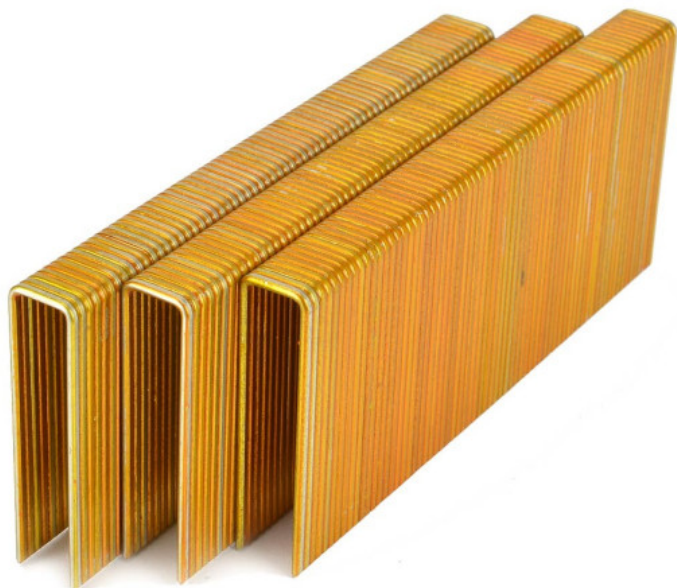

Kod produktu: Z-25-6,72

Zszywka Prebena typ Z-25 konstrukcyjna 1op.-6.720szt.

66,97 zł

~~60,50 zł~~

Zszywki ocynkowane typ Z - konstrukcyjna długość 25mm

Dane techniczne:

- Szerokość grzbietu: 11,2 mm
- Długość 25mm
- Ilość w opakowaniu 7.720 szt.
- Przekrój drutu 1,4x 1,65mm

Dostępne długości zszywek:

- 21mm; 25mm,30mm; 35mm, 38mm, 40mm, 44mm, 50mm, 60mm, 64mm

Typ zszywki Producent Z Prebena 16 (155) BEA

WYSOKIE RABATY CENOWE PRZY ZAMÓWIENIACH HURTOWYCH !!!

WAŻNE:

Powyższy towar nie podlega darmowej dostawie zgodnie z regulaminem strony www.sklep-pneumatyczny.pl