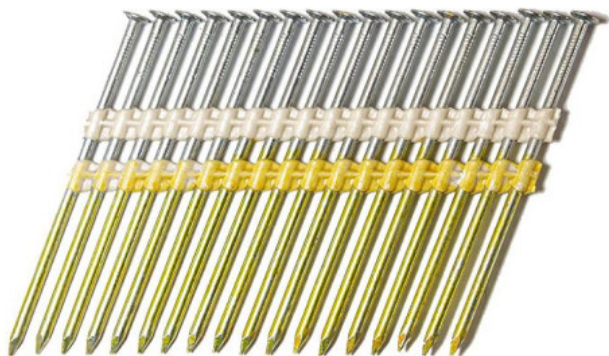

Kod produktu: RK3190BKRI-2

**Gwoździe łączone
plastikiem PREBENA RK
3.1/90 BK RI 1op.-
2.000szt. RK3190BKRI-2**

310,45 zł

~~365,24 zł~~

pneumatico

Gwoździe łączone szeregowo plastikiem typ RK 3.1/90 BK RI

Gwoździe łączone szeregowo najczęściej używane w budownictwie.

Gwoździe RK 3.1/90 BK RI - czarne pierścieniowe

- grubość 3.1mm
- długość 90mm
- 1op.- 2.000szt.

Przy zamówieniach od 5 kartonów negocjacja ceny

Oznaczenie:

BK - czarne

NK - ocynk

RI - pierścieniowe

SCH - skrętnie

W ofercie gwoździe czarne, ocynkowane, gładkie i pierścieniowe.

Szeroka dostępność wymiarów.