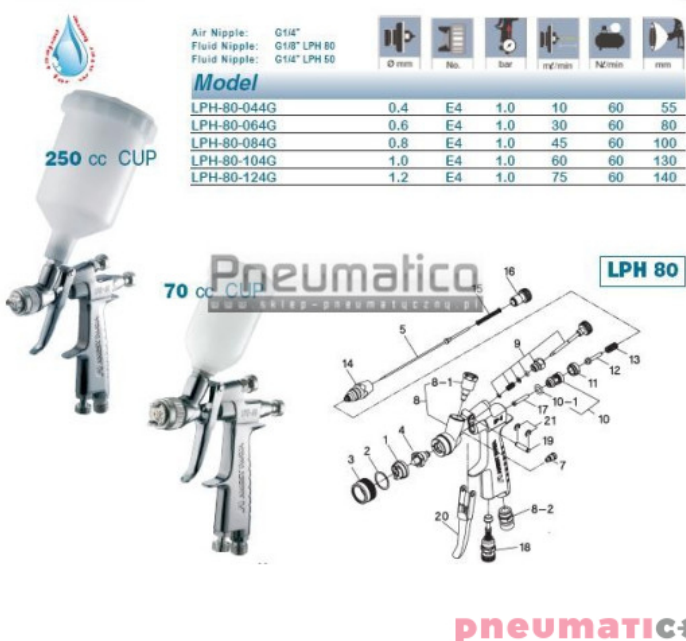

Kod produktu: 131807372P

Pistolet zaprawkowy Iwata LPH80 z górnym zbiornikiem - dysza 1,2 mm 131807372P

1 500,50 zł

~~1 386,27 zł~~

Pistolet zaprawkowy Iwata LPH80 z zbiornikiem 70ml - dysza 1,2 mm 131807372P

Znakomity pistolet do małych prac lakierniczych. Teflonowe uszczelnienia oraz podwójnie chromowany korpus zapewniają długą żywotność oraz znakomitą jakość lakierowanej powierzchni.

Dane techniczne:

- Rozmiar dyszy: 1,2 mm
- Ciśnienie na wejściu: 0,9 bar
- Zużycie powietrza: 60 l/min
- Waga: 205 g
- Szerokość strumienia: 4-12 cm

- zbiornik o pojemności: 70 ml

Dostępne dysze:

0,4; 0,6; 0,8; 1,0; 1,2 mm