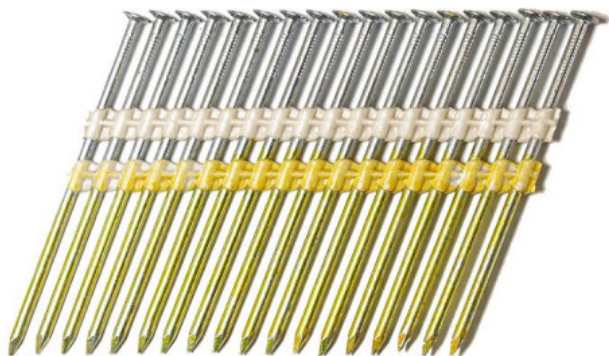

Kod produktu: RK2880BKSCH-3

**Gwoździe łączone
plastikiem PREBENA RK
2.8/80 BK SCH 1op.-
3.000szt.**

254,89 zł

~~243,80 zł~~

Gwoździe łączone szeregowo plastikiem typ RK 2.9/80 BK SCH 1op.- 3.000szt.

Gwoździe łączone szeregowo najczęściej używane w budownictwie.

Gwoździe RK 2.8/80 BK SCH - czarne skrętne

- grubość: 2.8 mm
- długość: 80 mm
- 1op.: 3.000 szt.

Przy zamówieniach od 5 kartonów negocjacja ceny

Oznaczenie:

- **BK** - czarne
- **NK** - ocynk
- **RI** - pierścieniowe

W ofercie gwoździe czarne, ocynkowane, gładkie i pierścieniowe.

Szeroka dostępność wymiarów.