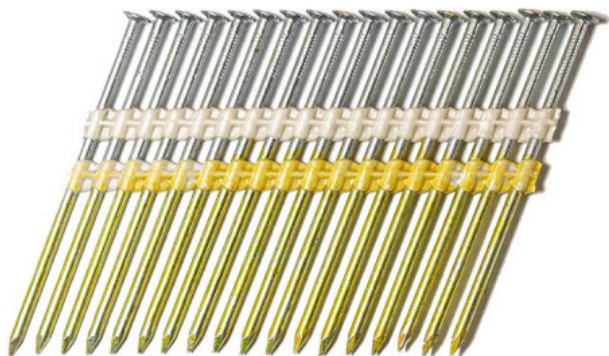

Kod produktu: RK2880BKSCH-3

**Gwoździe łączone  
plastikiem PREBENA RK  
2.8/80 BK SCH 1op.-  
3.000szt. RK2880BKSCH-3**

**254,89 zł**

~~299,87 zł~~

**Gwoździe łączone szeregowo plastikiem typ RK 2.9/80 BK SCH 1op.- 3.000szt.**

Gwoździe łączone szeregowo najczęściej używane w budownictwie.

Gwoździe RK 2.8/80 BK SCH - czarne skrętne

- grubość: 2.8 mm
- długość: 80 mm
- 1op.: 3.000 szt.

**Przy zamówieniach od 5 kartonów negocjacja ceny**

**Oznaczenie:**

- **BK** - czarne
- **NK** - ocynk
- **RI** - pierścieniowe

**W ofercie gwoździe czarne, ocynkowane, gładkie i pierścieniowe.  
Szeroka dostępność wymiarów.**