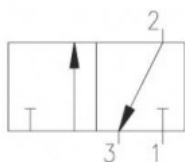

Kod produktu: SVBF34

Zawór ręczny suwakowy 3/2 SVBF34 3/4" RQS

98,61 zł

pneumatico[®]

Zawór ręczny suwakowy 3/2 SVBF34 3/4" RQS

Dane techniczne:

- rozmiar gwintu: 3/4"
- przyłącze gwintowe: GW 1/8", 1/4", 3/8", 1/2", 3/4"
- wykonanie materiałowe: miedź/aluminium
- zakres temp. -5 °C do +70 °C
- ciśnienie robocze: 10 bar
- funkcja 3/2
- przepływ powietrza:

- 1/8": 630 l/min

- 1/4": 1030 l/min

- 3/8": 2070 l/min

- 1/2": 3330 l/min

- **3/4": 4100 l/min**