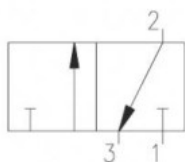

Kod produktu: SVBF12

Zawór ręczny suwakowy 3/2 SVBF12 1/2" RQS

74,17 zł

pneumatico®

Zawór ręczny suwakowy 3/2 SVBF12 1/2" RQS

Dane techniczne:

- rozmiar gwintu: 1/2"
- przyłącze gwintowe: GW 1/8", 1/4", 3/8", 1/2", 3/4"
- wykonanie materiałowe: miedź/aluminium
- zakres temp. -5 °C do +70 °C
- ciśnienie robocze: 10 bar
- funkcja 3/2
- przepływ powietrza:

- 1/8": 630 l/min

- 1/4": 1030 l/min

- 3/8": 2070 l/min

- **1/2": 3330 l/min**

- 3/4": 4100 l/min