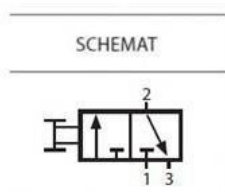

Kod produktu: SH-15

Zawór ręczny suwakowy SH-15 G1/2" TEKMA 3/2

70,00 zł

pneumatico[®]

Zawór ręczny suwakowy SH-15 G1/2" TEKMA 3/2

Dane techniczne:

- konstrukcja: suwakowa
- wykonanie materiałowe:
- korpus: mosiądz OT 58
- zakres temp. -5°C do +60°C
- uszczelki NBR
- ciśnienie 0-10 bar
- medium: powietrze
- funkcja 3/2
- rozmiar gwintu: 1/2"

Opcje zaworu:

- G1/8" - 6 mm

- G1/4" - 8 mm
- G3/8" - 10 mm
- G1/2" - 15 mm