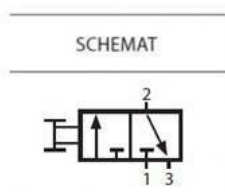

## Zawór ręczny suwakowy SH-08 G1/4" TEKMA 3/2

**45,00 zł**

#### Dane techniczne:

- konstrukcja: suwakowa
- wykonanie materiałowe:
- korpus: mosiądz OT 58
- zakres temp. -5°C do +60°C
- uszczelki NBR
- ciśnienie 0-10 bar
- medium: powietrze
- funkcja 3/2
- rozmiar gwintu: 1/4"

#### Opcje zaworu:

- G1/8" - 6 mm

- G1/4" - 8 mm
- G3/8" - 10 mm
- G1/2" - 15 mm