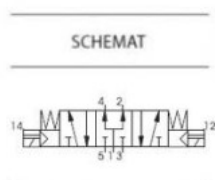

Kod produktu: 8884.53.33.35.F58

Zawór elektropneumatyczny 5/3 CC PNEUMAX 1/4 8884.53.33.35.F58 230V

317,10 zł

pneumatico[®]

Zawór elektropneumatyczny 5/3 CC PNEUMAX 1/4" 8884.53.33.35.F58

Dane techniczne:

- zawór typu: pilot - pilot (centralnie pod ciśnieniem)
- przyłącze: 1/4"
- średnica nominalna: 6,5 mm
- Napięcie: AC_230V
- ciśnienie pracy: od 2,5 do 8 bar
- medium: filtrowane i naolejone powietrze
- przepływ powietrza dla 6 bar: 540 NI/min
- zakres temp.: -5 ÷ +50 °C
- waga: 330 g
- wykonanie materiałowe:
 - korpus: stop aluminium 2011
 - aktuator: technopolimer
 - suwak: aluminium
 - uszczelnienia tłoczków: guma olejoodporna (NBR)

- uszczelnienia: guma olejoodporna (NBR)
- sprężyny: stal sprężynowa
- tłoczki: technopolimer

2 cewki oraz 2 wtyczki wliczone w cenę produktu.

Dostępne warianty:

F05 - DC_24

F56 - AC_24V

F57 - AC_110V

F58 - AC_230V