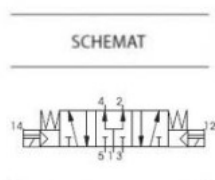

Kod produktu: 8884.53.33.35.F56

Zawór elektropneumatyczny 5/3 CC PNEUMAX 1/4 8884.53.33.35.F56 24V

317,10 zł

pneumatico[®]

Zawór elektropneumatyczny 5/3 CC PNEUMAX 1/4" 8884.53.33.35.F56

Dane techniczne:

- zawór typu: pilot - pilot (centralnie pod ciśnieniem)
- przyłącze: 1/4"
- średnica nominalna: 6,5 mm
- Napięcie: AC_24V
- ciśnienie pracy: od 2,5 do 8 bar
- medium: filtrowane i naolejone powietrze
- przepływ powietrza dla 6 bar: 540 NI/min
- zakres temp.: -5 ÷ +50 °C
- waga: 330 g
- wykonanie materiałowe:
 - korpus: stop aluminium 2011
 - aktuator: technopolimer
 - suwak: aluminium

- uszczelnienia tłoczków: guma olejoodporna (NBR)
- uszczelnienia: guma olejoodporna (NBR)
- sprężyny: stal sprężynowa
- tłoczki: technopolimer

2 cewki oraz 2 wtyczki wliczone w cenę produktu.

Dostępne warianty: