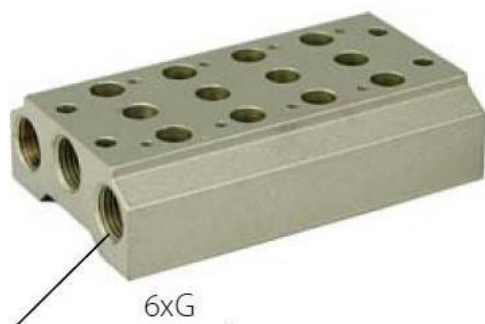

Kod produktu: G200-8T

## Płyta przyłączeniowa do zaworów 5/2 TEKMA G200-8T 8 zaworów

**225,27 zł**

**pneumatico**

**Płyta przyłączeniowa do zaworów 5/2 TEKMA G200-8T 8 zaworów** Płyta przyłączeniowa TEKMA G200-8T 8 zaworów jest idealnym rozwiązaniem dla zaawansowanych systemów pneumatycznych, gdzie wymagane jest równomierne i stabilne przyłącze dla wielu zaworów. Dzięki wykonaniu z aluminium oraz możliwości montażu ośmiu zaworów, płyta ta zapewnia solidność, trwałość oraz elastyczność w konfiguracji systemu pneumatycznego.

### Dane techniczne:

- przyłącze gwintowe 1/4"
- wykonanie materiałowe : aluminium
- pojemność: 8 zaworów

**Opcje pojemności płyty:** 2; 4; 6; 8; 10 zaworów.