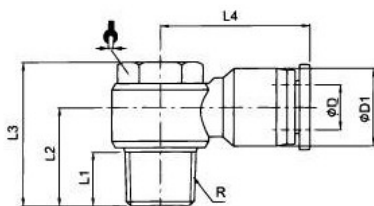

Kod produktu: RQSLV186

Złączka wtykowa kątowa obrotowa TEKALAN RQS 6 mm gw. zew. 1/8" RQSLV186

8,55 zł

~~9,27 zł~~

pneumatico

Złączka wtykowa kątowa obrotowa TEKALAN RQS 6 mm gw. zew. 1/8" RQSLV186

Dane techniczne:

- rozmiar gwintu: 1/8"
- ciśnienie robocze: 0 - 10 bar
- złączka wtykowa kątowa obrotowa na przewód: 6 mm
- dostępne rozmiary gwintów: M5; 1/8"; 1/4"

Złączka ta charakteryzuje się możliwością obrotu, co umożliwia elastyczne ustawienie kierunku przewodu w zależności od potrzeb danego zastosowania. Rozmiar gwintu 1/8" jest standardowy i często stosowany w różnego rodzaju instalacjach pneumatycznych. Ciśnienie robocze w zakresie 0 - 10 bar sprawia, że złączka jest odpowiednia do wielu zastosowań, zapewniając niezbędną wydajność przy różnych warunkach pracy.