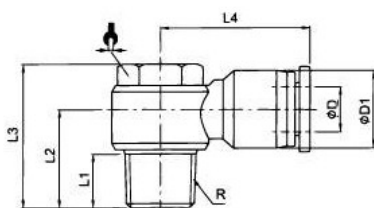

Kod produktu: RQSLV186

Złączka wtykowa kątowa obrotowa TEKALAN RQS 6 mm gw. zew. 1/8" RQSLV186

7,71 zł

~~10,28 zł~~

pneumatico[®]

Złączka wtykowa kątowa obrotowa TEKALAN RQS 6 mm gw. zew. 1/8" RQSLV186

Dane techniczne:

- rozmiar gwintu: 1/8"
- ciśnienie robocze: 0 - 10 bar
- złączka wtykowa kątowa obrotowa na przewód: 6 mm
- dostępne rozmiary gwintów: M5; 1/8"; 1/4"

Złączka ta charakteryzuje się możliwością obrotu, co umożliwia elastyczne ustawienie kierunku przewodu w zależności od potrzeb danego zastosowania. Rozmiar gwintu 1/8" jest standardowy i często stosowany w różnego rodzaju instalacjach pneumatycznych. Ciśnienie robocze w zakresie 0 - 10 bar sprawia, że złączka jest odpowiednia do wielu zastosowań, zapewniając niezbędną wydajność przy różnych warunkach pracy.