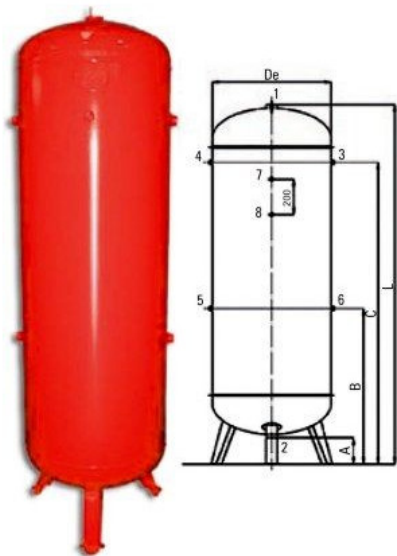

Kod produktu: KP-2500-11

Zbiornik ciśnieniowy pionowy K2500 L Gudepol

15 990,00 zł

Zbiornik ciśnieniowy pionowy K2500 L

Zbiornik ciśnieniowy pionowy o pojemności 2500 litrów, oznaczony jako K2500 L, to duży zbiornik przeznaczony do przechowywania sprężonego powietrza lub innych substancji pod ciśnieniem. Zbiornik ciśnieniowy pionowy K2500 L to solidne rozwiązanie, które pozwala na składowanie i utrzymanie odpowiedniego ciśnienia substancji w bezpieczny sposób.

Dane techniczne:

- pojemność zbiornika 2500 litrów
- ciśnienie maksymalne 11 bar
- wymiary wys. 2770mm; średnica 1210mm
- komplet dokumentacji niezbędny do UDT