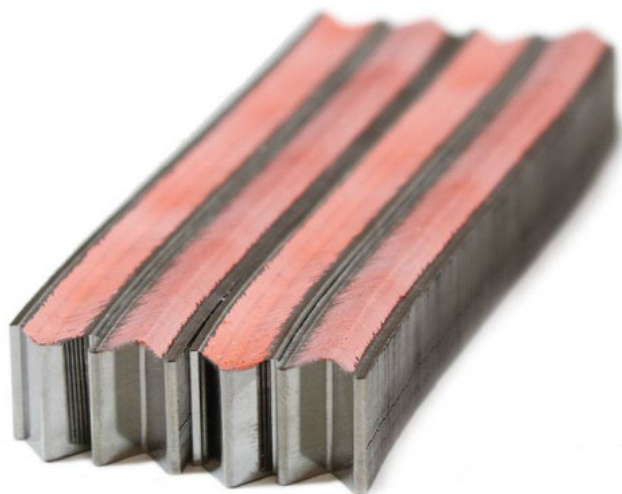

Kod produktu: V-12HW-3

Zszywka Alfamacchine do ramek HW typ V12 1op.- 3.000szt.

52,70 zł

~~45,10 zł~~

pneumatico®

Zszywka do ramek HW typ V12 1op.- 3.000szt.

Oryginalne zszywki typu V o szerokości grzbietu 10,8 mm. Ich unikalny, zwężający się kształt sprawia, że profile są ciasno i stabilnie ze sobą połączone. Przeznaczone są do łączenia ramek wykonanych z drewna twardego (HW).

Dane techniczne:

- Szerokość grzbietu: 10,8 mm
- Długość zszywki: 12 mm
- W opakowaniu: 3.000 sztuk
- **Przeznaczone do drewna twardego (HW)**