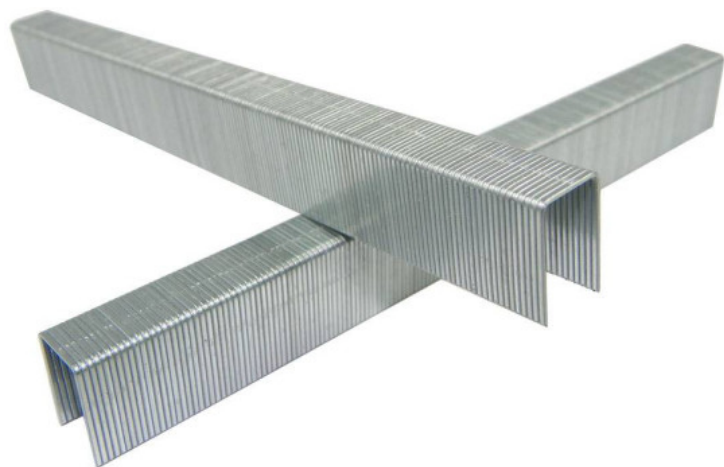

Kod produktu: 1721400Z

## Zszywka Stanley Bostitch typ "72" 14mm 1op.-10.000szt.

**pneumatico**

### Zszywka typ "72" 1721400Z 14mm

Zszywka do zszywacza marki Bostitch model 21671B. Zszywka jest używana bardzo często w tapicerstwie i dekoracjach oraz systemach pakowania.

#### Dane techniczne:

- szerokość grzbietu 9,1mm.
- przekrój drutu zszywki 0,60 x 0,70mm
- ilość w op. **10.000 szt.**
- długość 14mm