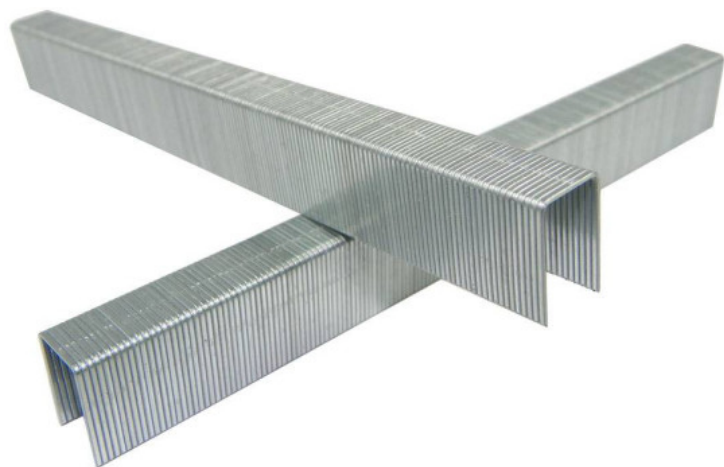

Kod produktu: 1721200Z

## Zszywka Stanley Bostitch typ "72" 12mm 1op.-10.000szt.

**pneumatico**

### Zszywka typ "72" 1721200Z 12mm

Zszywka do zszywacza marki Bostitch model 21671B. Zszywka jest używana bardzo często w tapicerstwie i dekoracjach oraz systemach pakowania.

#### Dane techniczne:

- szerokość grzbietu 9,1mm.
- przekrój drutu zszywki 0,60 x 0,70mm
- **ilość w op. 10.000 szt.**
- długość 12mm