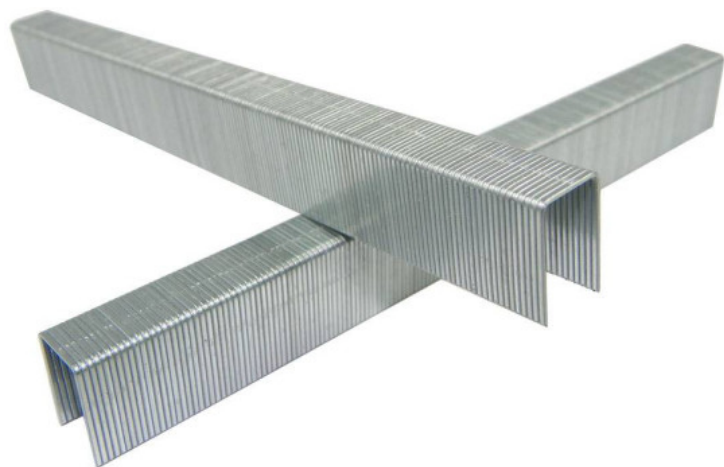

Kod produktu: 1720800Z

Zszywka Stanley Bostitch typ "72" 8mm 1op.-10.000szt.

pneumatico

Zszywka typ "72" 1720800Z 8mm

Zszywka do zszywacza marki Bostitch model 21671B. Zszywka jest używana bardzo często w tapicerstwie i dekoracjach oraz systemach pakowania.

Dane techniczne:

- szerokość grzbietu 9,1mm.
- przekrój drutu zszywki 0,60 x 0,70mm
- **ilość w op. 10.000 szt.**
- długość 8mm

Dostępne długości zszywek:

- 8mm, 10mm, 12mm; 14mm

Typ zszywki Producent 72 Stanley Bostitch 71 BEA V Prebena