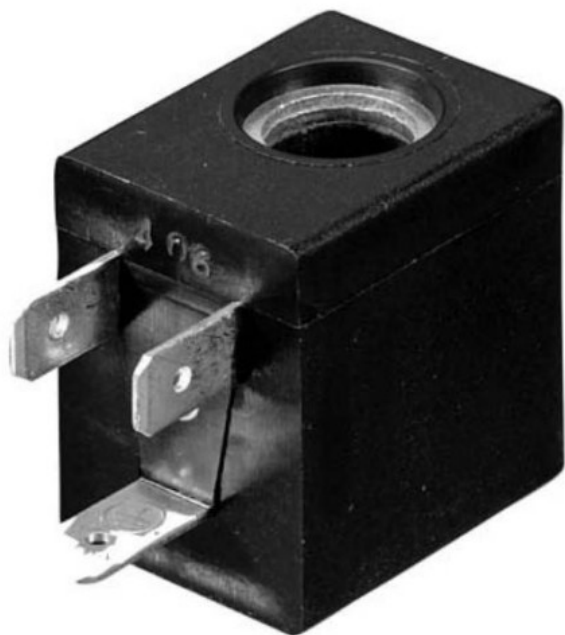

Kod produktu: 30E

## Cewka do zaworu ACL TYP 3 220/230V AC 22MM

**46,54 zł**

~~42,04 zł~~

### Cewka do zaworu ACL TYP 3 220/230V AC 22MM

#### Dane techniczne:

- Napięcie AC: prąd zmienny 220V/230V
- Moc nominalna: 8VA
- Tolerancja napięcia: +15%, -10%
- Kod wtyczki: 10348000