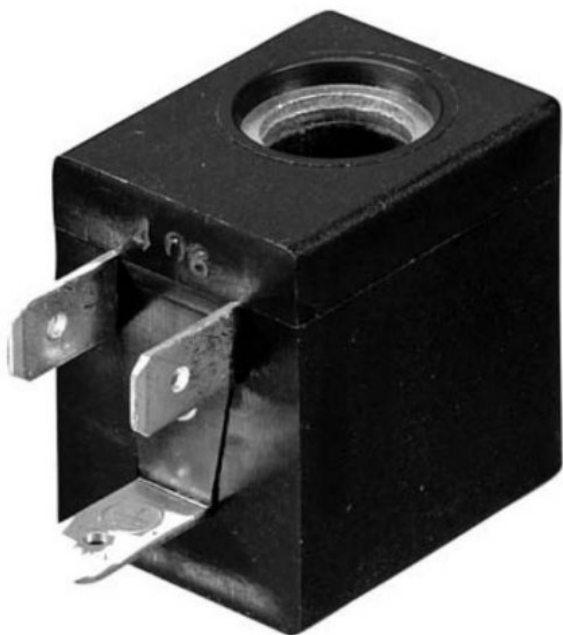

Kod produktu: 303

Cewka do zaworu ACL TYP 3 110 DC 22MM

48,86 zł

~~44,14 zł~~

pneumatico[®]

Cewka do zaworu ACL TYP 3 110 DC 22MM

Dane techniczne:

- Napięcie DC: prąd stały 110V
- Moc nominalna: 6,5W
- Tolerancja napięcia: 10%
- Kod wtyczki: 10348000

Cewka pasują do elektrozaworów serii:

- E235
- E313
- E351
- E177
- E277

- i wiele więcej

W celu odpowiedniego dopasowania cewki do elektrozaworu, prosimy o kontakt