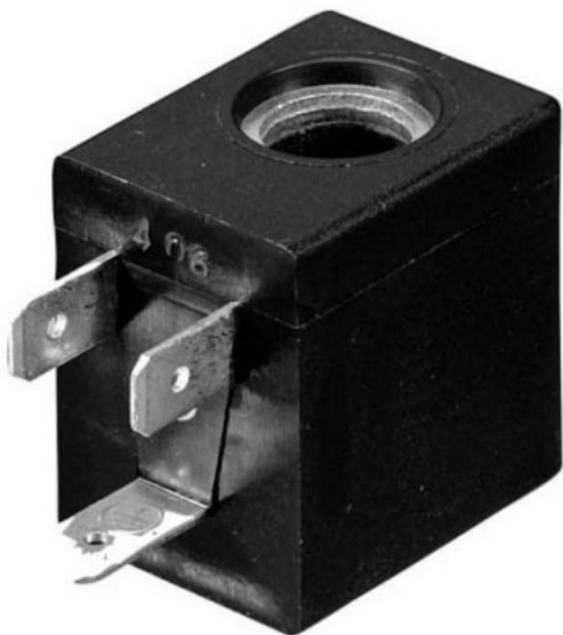

Kod produktu: 301

Cewka do zaworu ACL TYP 3 24V DC 22MM 301

47,42 zł

~~42,83 zł~~

Cewka do zaworu ACL TYP 3 24V DC 22MM

Dane techniczne:

- Napięcie DC: prąd stały 24V
- Moc nominalna: 6,5W
- Tolerancja napięcia: 10%
- Kod wtyczki: 10348000

Cewka pasują do elektrozaworów serii:

- E235
- E313
- E351
- E177
- E277

- i wiele więcej

W celu odpowiedniego dopasowania cewki do elektrozaworu, prosimy o kontakt