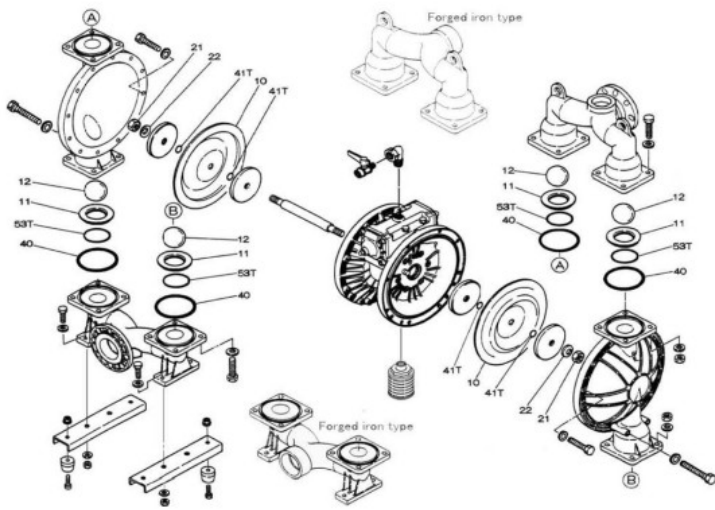

Kod produktu: K80D-MS

Zestaw naprawczy pompy YAMADA NDP-80BAS/BSS/BFS

1 830,83 zł

pneumatico[®]