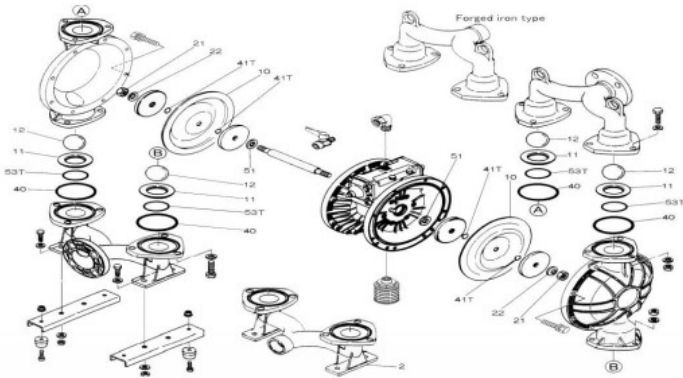

Kod produktu: K50D-MS

Zestaw naprawczy pompy YAMADA NDP-50BAS/BSS

1 408,90 zł

pneumatico[®]