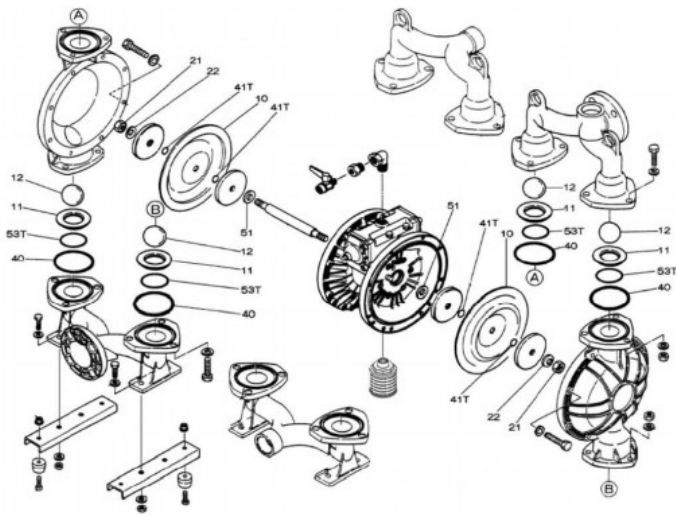

Kod produktu: K40D-MS

Zestaw naprawczy pompy YAMADA NDP-40BAS/BSS

1 023,05 zł

pneumatico[®]