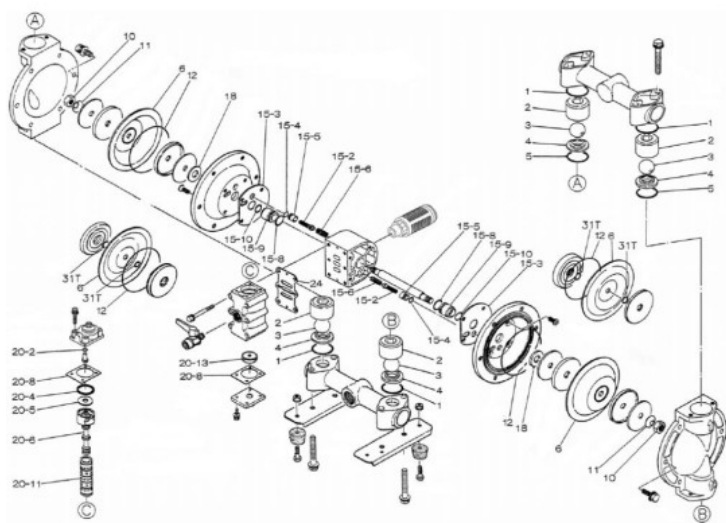

Kod produktu: K25D-MT

Zestaw naprawczy pompy YAMADA NDP-25BAT/BST

2 104,58 zł

pneumatico[®]