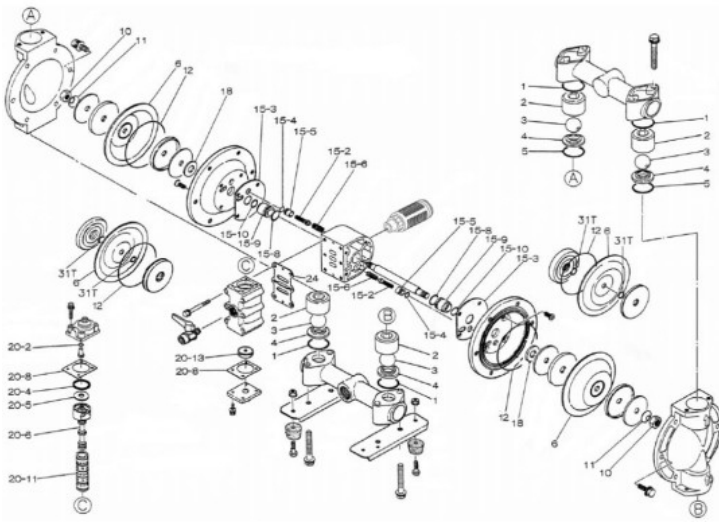

Kod produktu: K25D-MT

Zestaw naprawczy pompy YAMADA NDP-25BAT/BST

2 158,55 zł

pneumatico[®]