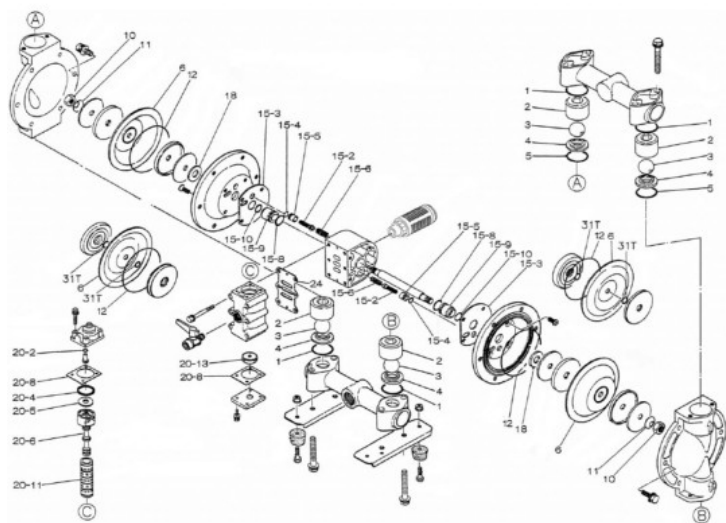

Kod produktu: K25D-MU

## Zestaw naprawczy pompy YAMADA NDP-25BATU/BSTU (K25D- MTU) K25D-MU

**2 211,52 zł**

**pneumatico**<sup>®</sup>