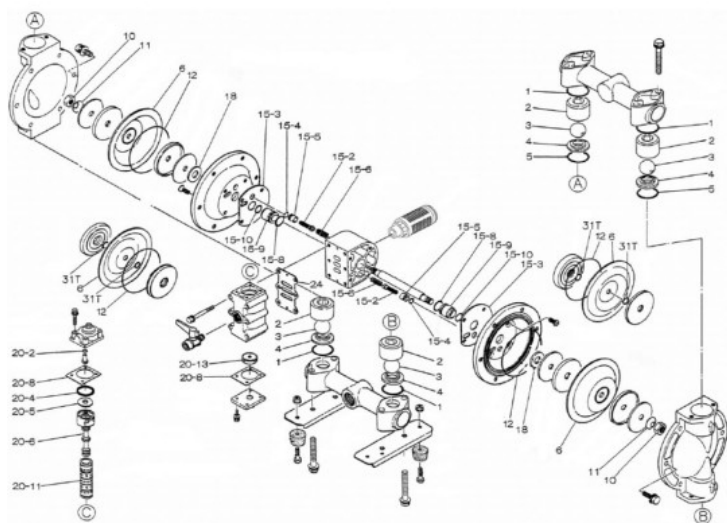

Kod produktu: K20D-MU

Zestaw naprawczy pompy YAMADA NDP-20BATU/BSTU (K20D- MTU) K20D-MU

1 907,55 zł

pneumatico[®]