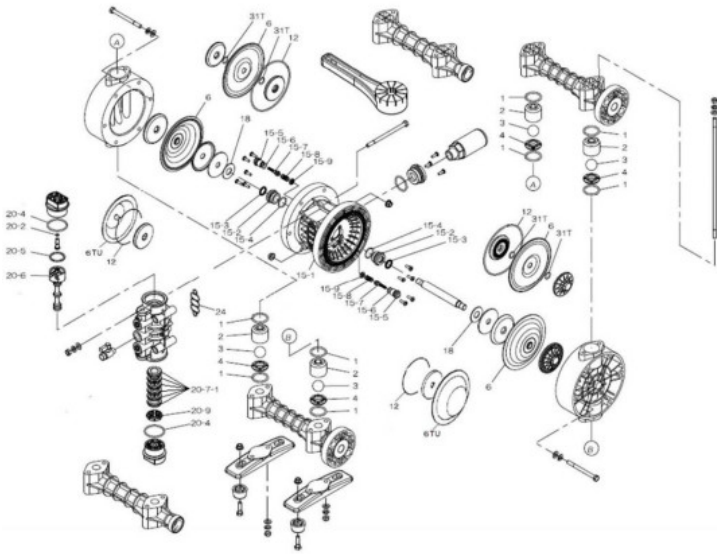

Kod produktu: K20D-PS

## Zestaw naprawczy pompy YAMADA NDP-20BPS (KP20D-PS) K20D-PS

**653,24 zł**

**pneumatico**<sup>®</sup>