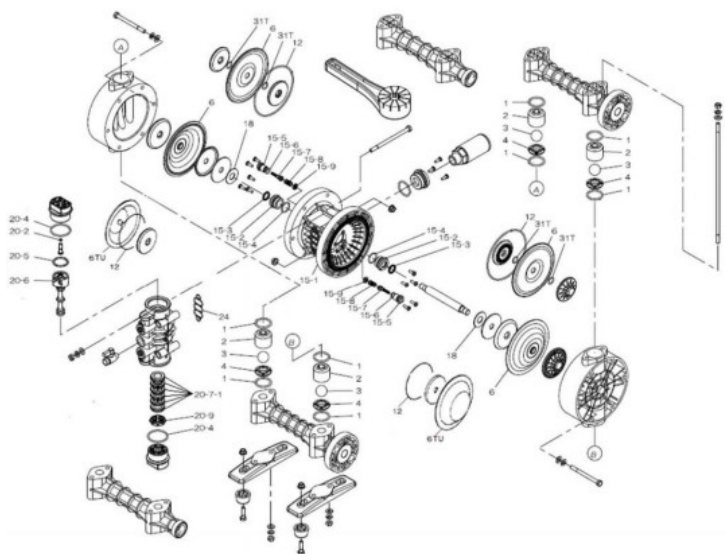

Kod produktu: K20D-PT

## Zestaw naprawczy pompy YAMADA NDP-20BPT (KP20D-PT) K20D-PT

**1 589,76 zł**

**pneumatico**<sup>®</sup>