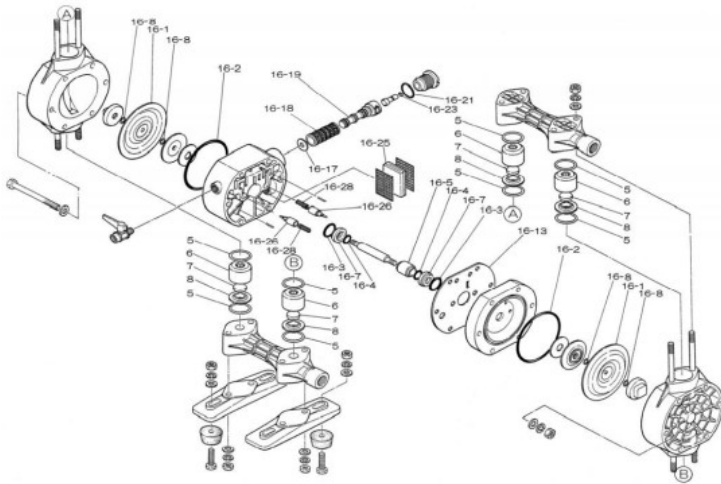

Kod produktu: K15D-PT

Zestaw naprawczy pompy YAMADA NDP-15FPT/FVT

533,11 zł

pneumatico®