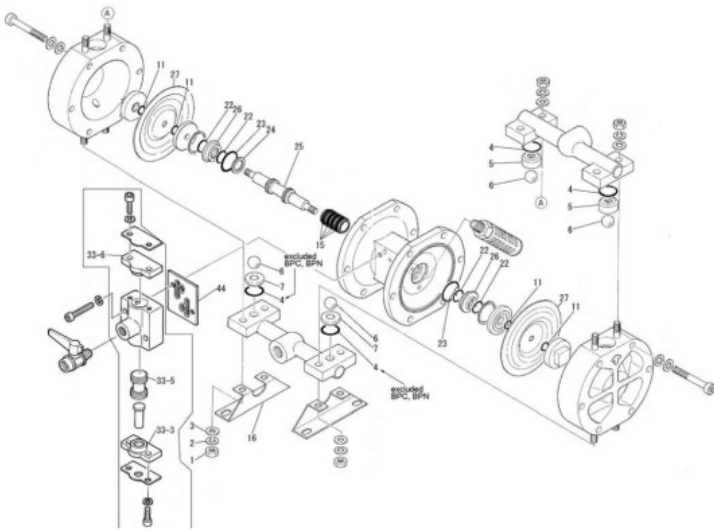

Kod produktu: K10D-PT

Zestaw naprawczy pompy YAMADA DP-10BPT

533,11 zł

pneumatico[®]