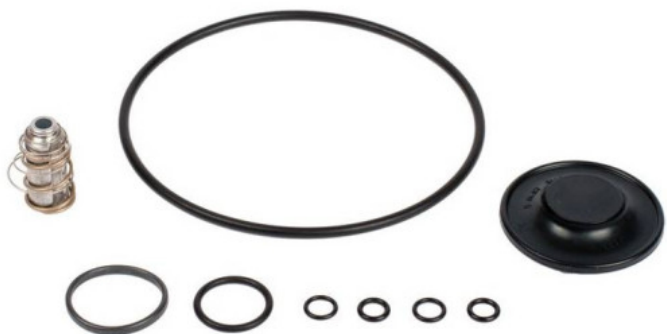

Kod produktu: 2000366

Zestaw naprawczy do BEKOMAT 13CO PN25 / 40 / 50 2000366

560,96 zł

pneumatico[®]

Zestaw naprawczy do BEKOMAT 13CO PN25 / 40 / 50

Zestaw zawiera:

- O-Ring - 6,07 x 1,3 - 2 szt.
- Rdzeń zaworu - 3/2 drogowego - 1 szt.
- Sprężyna stożkowa - 1 szt.
- Membrana - 1 szt.
- Sprężyna membrany - 1 szt.
- Owale _O-Ring - 21,8 x 1,5 x 2,5 - 1 szt.
- O-Ring - 93 x 3 - 1 szt.
- O-Ring - 5,5 x 1,5 - 1 szt.
- O-Ring - 5,5 x 1,5 - 1 szt.
- O-Ring - 16 x 2 - 1 szt.

Zestaw naprawczy do BEKOMAT 13CO PN25 / 40 / 50 to kompletny zestaw elementów, które

umożliwiają skuteczną naprawę i konserwację tego konkretnego modelu urządzenia.

Zestaw ten umożliwia kompleksową naprawę i konserwację BEKOMAT 13CO PN25 / 40 / 50, przywracając pełną sprawność urządzenia. Poszczególne elementy są starannie dobrane, aby zapewnić nie tylko poprawne działanie, ale także trwałość i odporność na warunki eksploatacyjne.