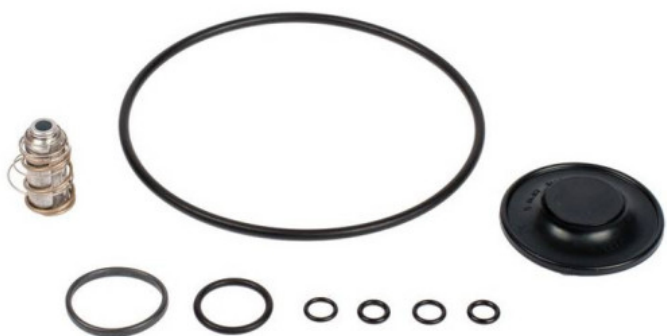

Kod produktu: 2000366

Zestaw naprawczy do BEKOMAT 13CO PN25 / 40 / 50

560,72 zł

pneumatico[®]

Zestaw naprawczy do BEKOMAT 13CO PN25 / 40 / 50

Zestaw zawiera:

- O-Ring - 6,07 x 1,3 - 2 szt.
- Rdzeń zaworu - 3/2 drogowego - 1 szt.
- Sprężyna stożkowa - 1 szt.
- Membrana - 1 szt.
- Sprężyna membrany - 1 szt.
- Owal _O-Ring - 21,8 x 1,5 x 2,5 - 1 szt.
- O-Ring - 93 x 3 - 1 szt.
- O-Ring - 5,5 x 1,5 - 1 szt.
- O-Ring - 5,5 x 1,5 - 1 szt.
- O-Ring - 16 x 2 - 1 szt.

Zestaw naprawczy do BEKOMAT 13CO PN25 / 40 / 50 to kompletny zestaw elementów, które

umożliwiają skuteczną naprawę i konserwację tego konkretnego modelu urządzenia.

Zestaw ten umożliwia kompleksową naprawę i konserwację BEKOMAT 13CO PN25 / 40 / 50, przywracając pełną sprawność urządzenia. Poszczególne elementy są starannie dobrane, aby zapewnić nie tylko poprawne działanie, ale także trwałość i odporność na warunki eksploatacyjne.