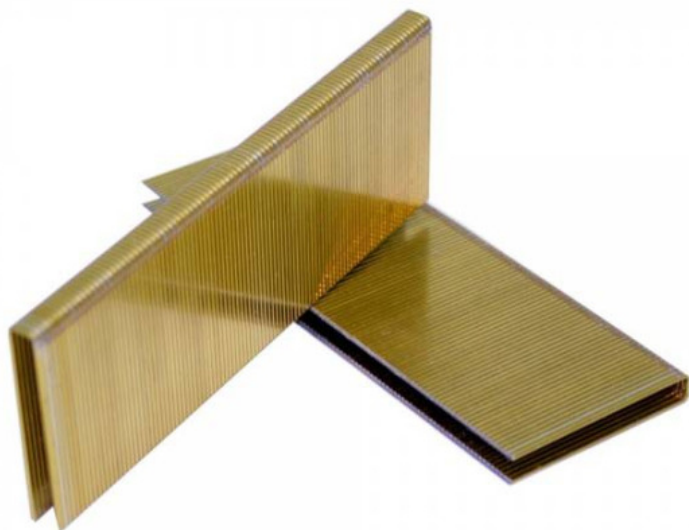

Kod produktu: ES-40-3,10

Zszywka Prebena typ ES-40 stolarska 1op.-3.100szt.

34,66 zł

~~31,31 zł~~

pneumatico[®]

Zszywka typ ES-40 stolarska 1op.-3.100szt.

Zszywka stolarska do zszywaczy pneumatycznych., przeznaczona do produkcji programów ogrodowych, przybijania folii, zbijania ram, skrzyń, przybijania desek czy też listew.

Dane techniczne:

- długość zszywki: 40 mm
- szerokość grzbietu: 6 mm
- wymiar drutu: 1,00 x 1,25 mm

Ilość sztuk w opakowaniu: 3.100 szt.

Dostępne długości zszywek:

- 15, 18, 21, 25, 30, 35, 40 mm

Typ zszywki Producent ES Prebena