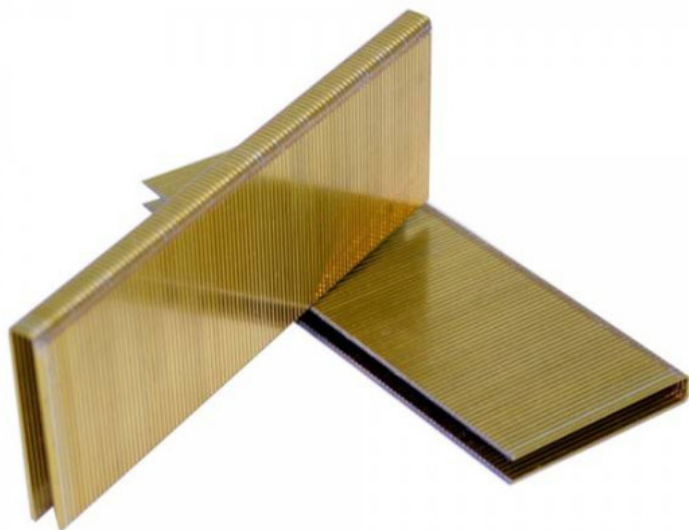

Kod produktu: ES-35-3,80

Zszywka Prebena typ ES-35 stolarska 1op.-3.800szt.

38,32 zł

~~42,58 zł~~

Zszywka typ ES-35 stolarska 1op.-3.800szt.

Zszywka stolarska do zszywaczy pneumatycznych., przeznaczona do produkcji programów ogrodowych, przybijania folii, zbijania ram, skrzyń, przybijania desek czy też listew.

Dane techniczne:

- długość zszywki: 35 mm
- szerokość grzbietu: 6 mm
- wymiar drutu: 1,00 x 1,25 mm

Ilość sztuk w opakowaniu: 3.800 szt.

Dostępne długości zszywek:

- 15, 18, 21, 25, 30, 35, 40 mm

Typ zszywki Producent ES Prebena