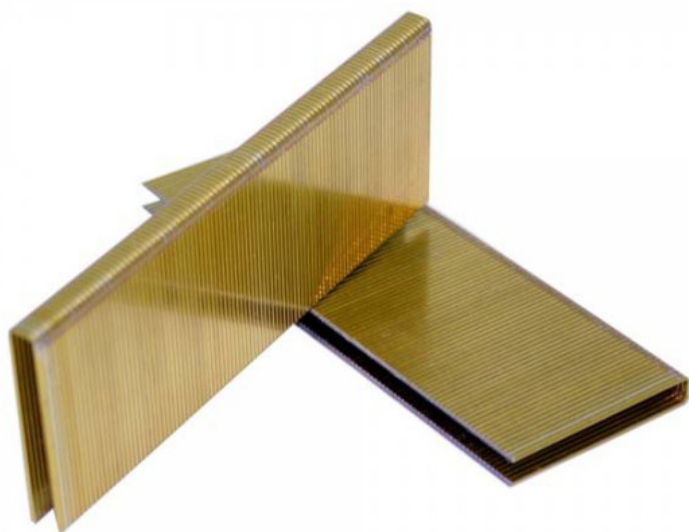

Kod produktu: ES-35-3,80

Zszywka Prebena typ ES-35 stolarska 1op.-3.800szt.

38,32 zł

~~34,62 zł~~

Zszywka typ ES-35 stolarska 1op.-3.800szt.

Zszywka stolarska do zszywaczy pneumatycznych., przeznaczona do produkcji programów ogrodowych, przybijania folii, zbijania ram, skrzyń, przybijania desek czy też listew.

Dane techniczne:

- długość zszywki: 35 mm
- szerokość grzbietu: 6 mm
- wymiar drutu: 1,00 x 1,25 mm

Ilość sztuk w opakowaniu: 3.800 szt.

Dostępne długości zszywek:

- 15, 18, 21, 25, 30, 35, 40 mm

Typ zszywki Producent ES Prebena