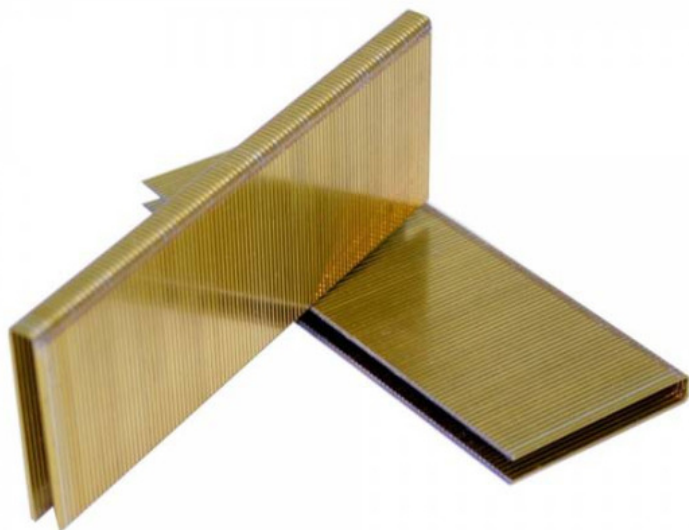

Kod produktu: ES-30-4,40

Zszywka Prebena typ ES-30 stolarska 1op.-4.400szt.

34,64 zł

31,29 zł

Zszywka typ ES-30 stolarska 1op.-4.400szt.

Zszywka stolarska do zszywaczy pneumatycznych., przeznaczona do produkcji programów ogrodowych, przybijania folii, zbijania ram, skrzyń, przybijania desek czy też listew.

Dane techniczne:

- długość zszywki: 30 mm
- szerokość grzbietu: 6 mm
- wymiar drutu: 1,00 x 1,25 mm

Ilość sztuk w opakowaniu: 4.400 szt.

Dostępne długości zszywek:

- 15, 18, 21, 25, 30, 35, 40 mm

Typ zszywki Producent ES Prebena