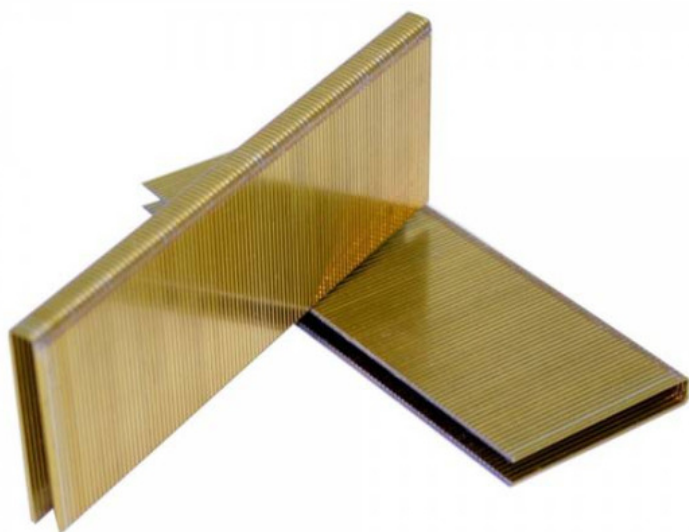

Kod produktu: ES-25-4,80

## Zszywka Prebena typ ES-25 stolarska 1op.-4.800szt.

**31,59 zł**

~~28,54 zł~~

**pneumatico**<sup>®</sup>

### Zszywka typ ES-25 stolarska 1op.-4.800szt.

Zszywka stolarska do zszywaczy pneumatycznych., przeznaczona do produkcji programów ogrodowych, przybijania folii, zbijania ram, skrzyń, przybijania desek czy też listew.

### Dane techniczne:

- długość zszywki: 25 mm
- szerokość grzbietu: 6 mm
- wymiar drutu: 1,00 x 1,25 mm

Ilość sztuk w opakowaniu: 4.800 szt.

Dostępne długości zszywek:

- 15, 18, 21, 25, 30, 35, 40 mm

Typ zszywki Producent ES Prebena