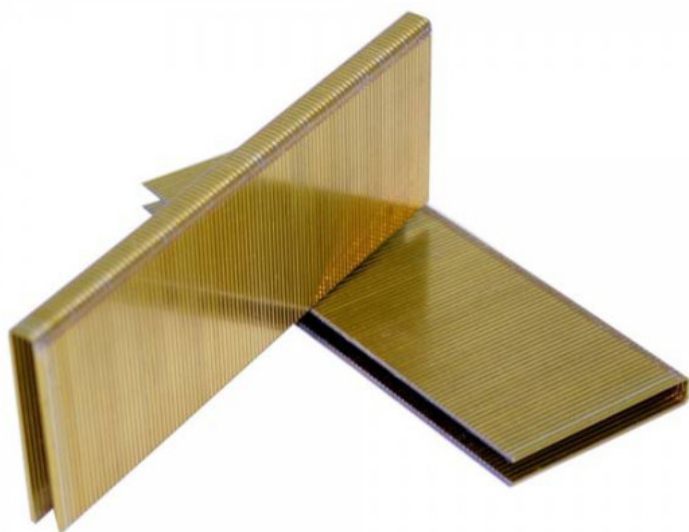

Kod produktu: ES-25-4,80

## Zszywka Prebena typ ES-25 stolarska 1op.-4.800szt.

**31,59 zł**

**35,10 zł**

**pneumatico**<sup>®</sup>

### Zszywka typ ES-25 stolarska 1op.-4.800szt.

Zszywka stolarska do zszywaczy pneumatycznych., przeznaczona do produkcji programów ogrodowych, przybijania folii, zbijania ram, skrzyń, przybijania desek czy też listew.

### Dane techniczne:

- długość zszywki: 25 mm
- szerokość grzbietu: 6 mm
- wymiar drutu: 1,00 x 1,25 mm

Ilość sztuk w opakowaniu: 4.800 szt.

Dostępne długości zszywek:

- 15, 18, 21, 25, 30, 35, 40 mm

Typ zszywki Producent ES Prebena