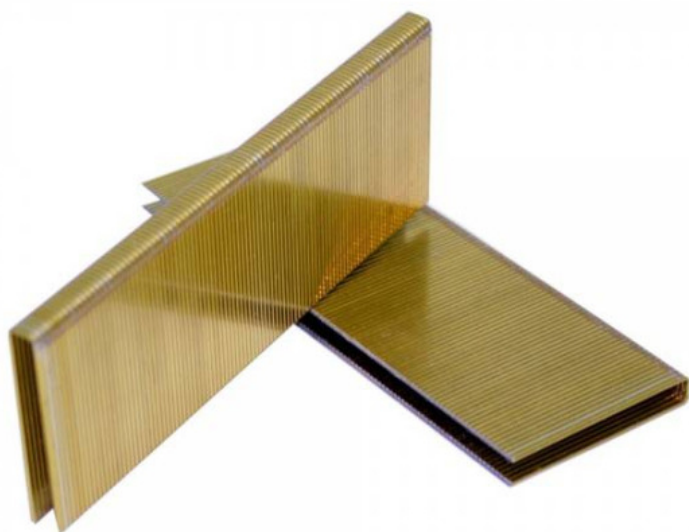

Kod produktu: ES-21-6,40

Zszywka Prebena typ ES-21 stolarska 1op.-6.400szt.

36,27 zł

~~32,77 zł~~

pneumatico

Zszywka typ ES-21 stolarska 1op.-6.400szt.

Zszywka stolarska do zszywaczy pneumatycznych., przeznaczona do produkcji programów ogrodowych, przybijania folii, zbijania ram, skrzyń, przybijania desek czy też listew.

Pasują do zszywaczy: PARKSIDE PET 25 C3 (sieciowy), PARKSIDE PAT 20-Li A1 (akumulatorowy).

Dane techniczne:

- długość zszywki: 21 mm
- szerokość grzbietu: 6 mm
- wymiar drutu: 1,00 x 1,25 mm

Ilość sztuk w opakowaniu: 6.400 szt.

Dostępne długości zszywek:

- 15, 18, 21, 25, 30, 35, 40 mm

Typ zszywki Producent ES Prebena

WYSOKIE RABATY CENOWE PRZY ZAMÓWIENIACH HURTOWYCH !!!

WAŻNE:

Powyższy towar nie podlega darmowej dostawie zgodnie z regulaminem strony www.sklep-pneumatyczny.pl