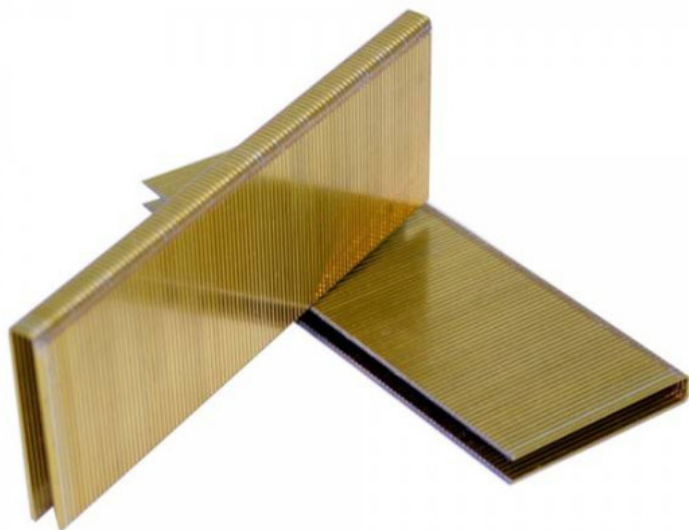

Kod produktu: ES-18-7,60

Zszywka Prebena typ ES-18 stolarska 1op.-7.600szt.

37,35 zł

~~41,51 zł~~

Zszywka typ ES-18 stolarska 1op.-7.600szt.

Zszywka stolarska do zszywaczy pneumatycznych., przeznaczona do produkcji programów ogrodowych, przybijania folii, zbijania ram, skrzyń, przybijania desek czy też listew.

Pasują do zszywaczy: PARKSIDE PET 25 C3 (sieciowy), PARKSIDE PAT 20-Li A1 (akumulatorowy).

Dane techniczne:

- długość zszywki: 18 mm
- szerokość grzbietu: 6 mm
- wymiar drutu: 1,00 x 1,25 mm

Ilość sztuk w opakowaniu: 7.600 szt.

Dostępne długości zszywek:

- 15, 18, 21, 25, 30, 35, 40 mm

Typ zszywki Producent ES Prebena

WYSOKIE RABATY CENOWE PRZY ZAMÓWIENIACH HURTOWYCH !!!

WAŻNE:

Powyższy towar nie podlega darmowej dostawie zgodnie z regulaminem strony www.sklep-pneumatyczny.pl