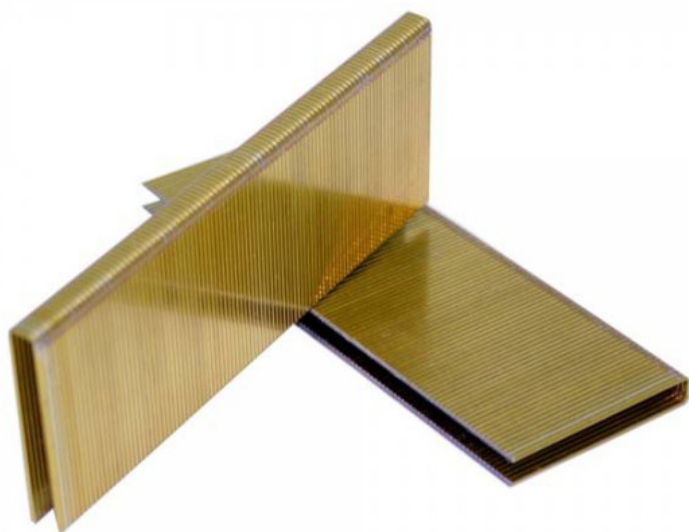

Kod produktu: ES-18-7,60

## Zszywka Prebena typ ES-18 stolarska 1op.-7.600szt.

**37,35 zł**

~~33,74 zł~~

### Zszywka typ ES-18 stolarska 1op.-7.600szt.

Zszywka stolarska do zszywaczy pneumatycznych., przeznaczona do produkcji programów ogrodowych, przybijania folii, zbijania ram, skrzyń, przybijania desek czy też listew.

### Dane techniczne:

- długość zszywki: 18 mm
- szerokość grzbietu: 6 mm
- wymiar drutu: 1,00 x 1,25 mm

Ilość sztuk w opakowaniu: 7.600 szt.

Dostępne długości zszywek:

- 15, 18, 21, 25, 30, 35, 40 mm

Typ zszywki Producent ES Prebena