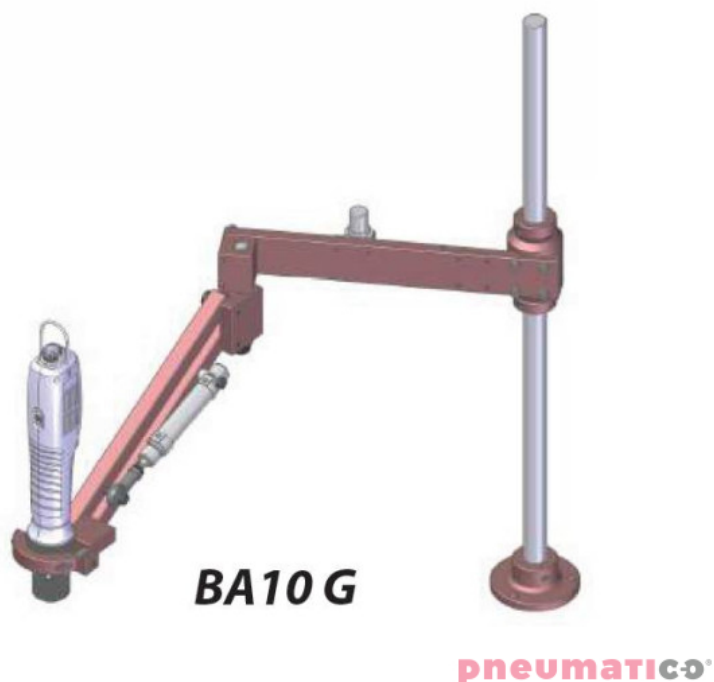

## Ramię DOGA BA 10G/600

**5 707,45 zł**

### Ramię DOGA BA 10G/600

#### Dane techniczne:

- max. moment: 10 Nm
- max. udźwig: 1 kg
- max. promień: 600 mm
- średnica uchwyty narzędzia: 27 - 50 mm
- skok pionowy: 170 mm
- wymiary:

- **A:** 260 mm
- **B min:** 357 mm
- **B max:** 407 mm

- **C:** 170 mm
- **D:** 600 mm
- **E:** 8,5 mm
- **F:** 78 mm
- **G:** 65 mm