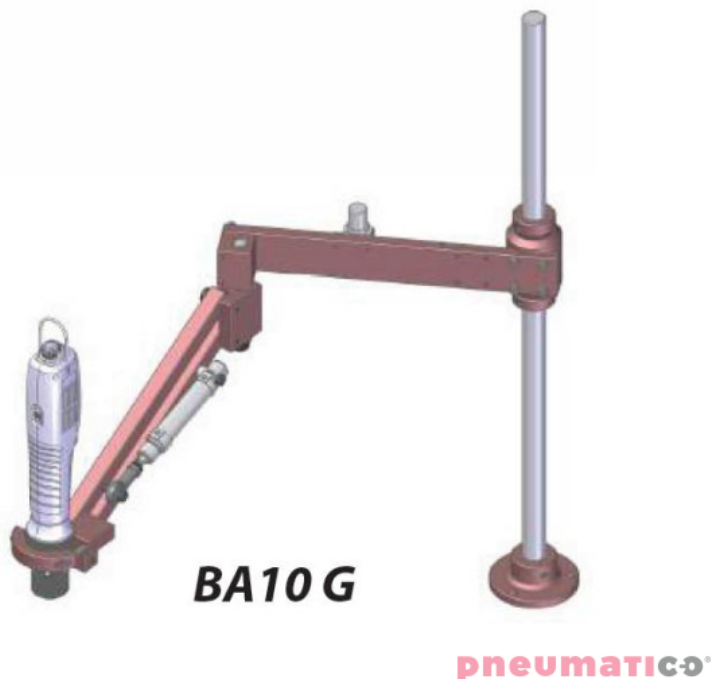

Kod produktu: 5201013

Ramię DOGA BA 10G

4 667,78 zł

Ramię DOGA BA 10G

Dane techniczne:

- max. moment: 10 Nm
- max. udźwig: 1 kg
- max. promień: 470 mm
- średnica uchwyty narzędzia: 27 - 50 mm
- skok pionowy: 170 mm
- wymiary:

- **A:** 260 mm
- **B min:** 202 mm
- **B max:** 252 mm

- **C:** 170 mm
- **D:** 600 mm
- **E:** 8,5 mm
- **F:** 78 mm
- **G:** 65 mm